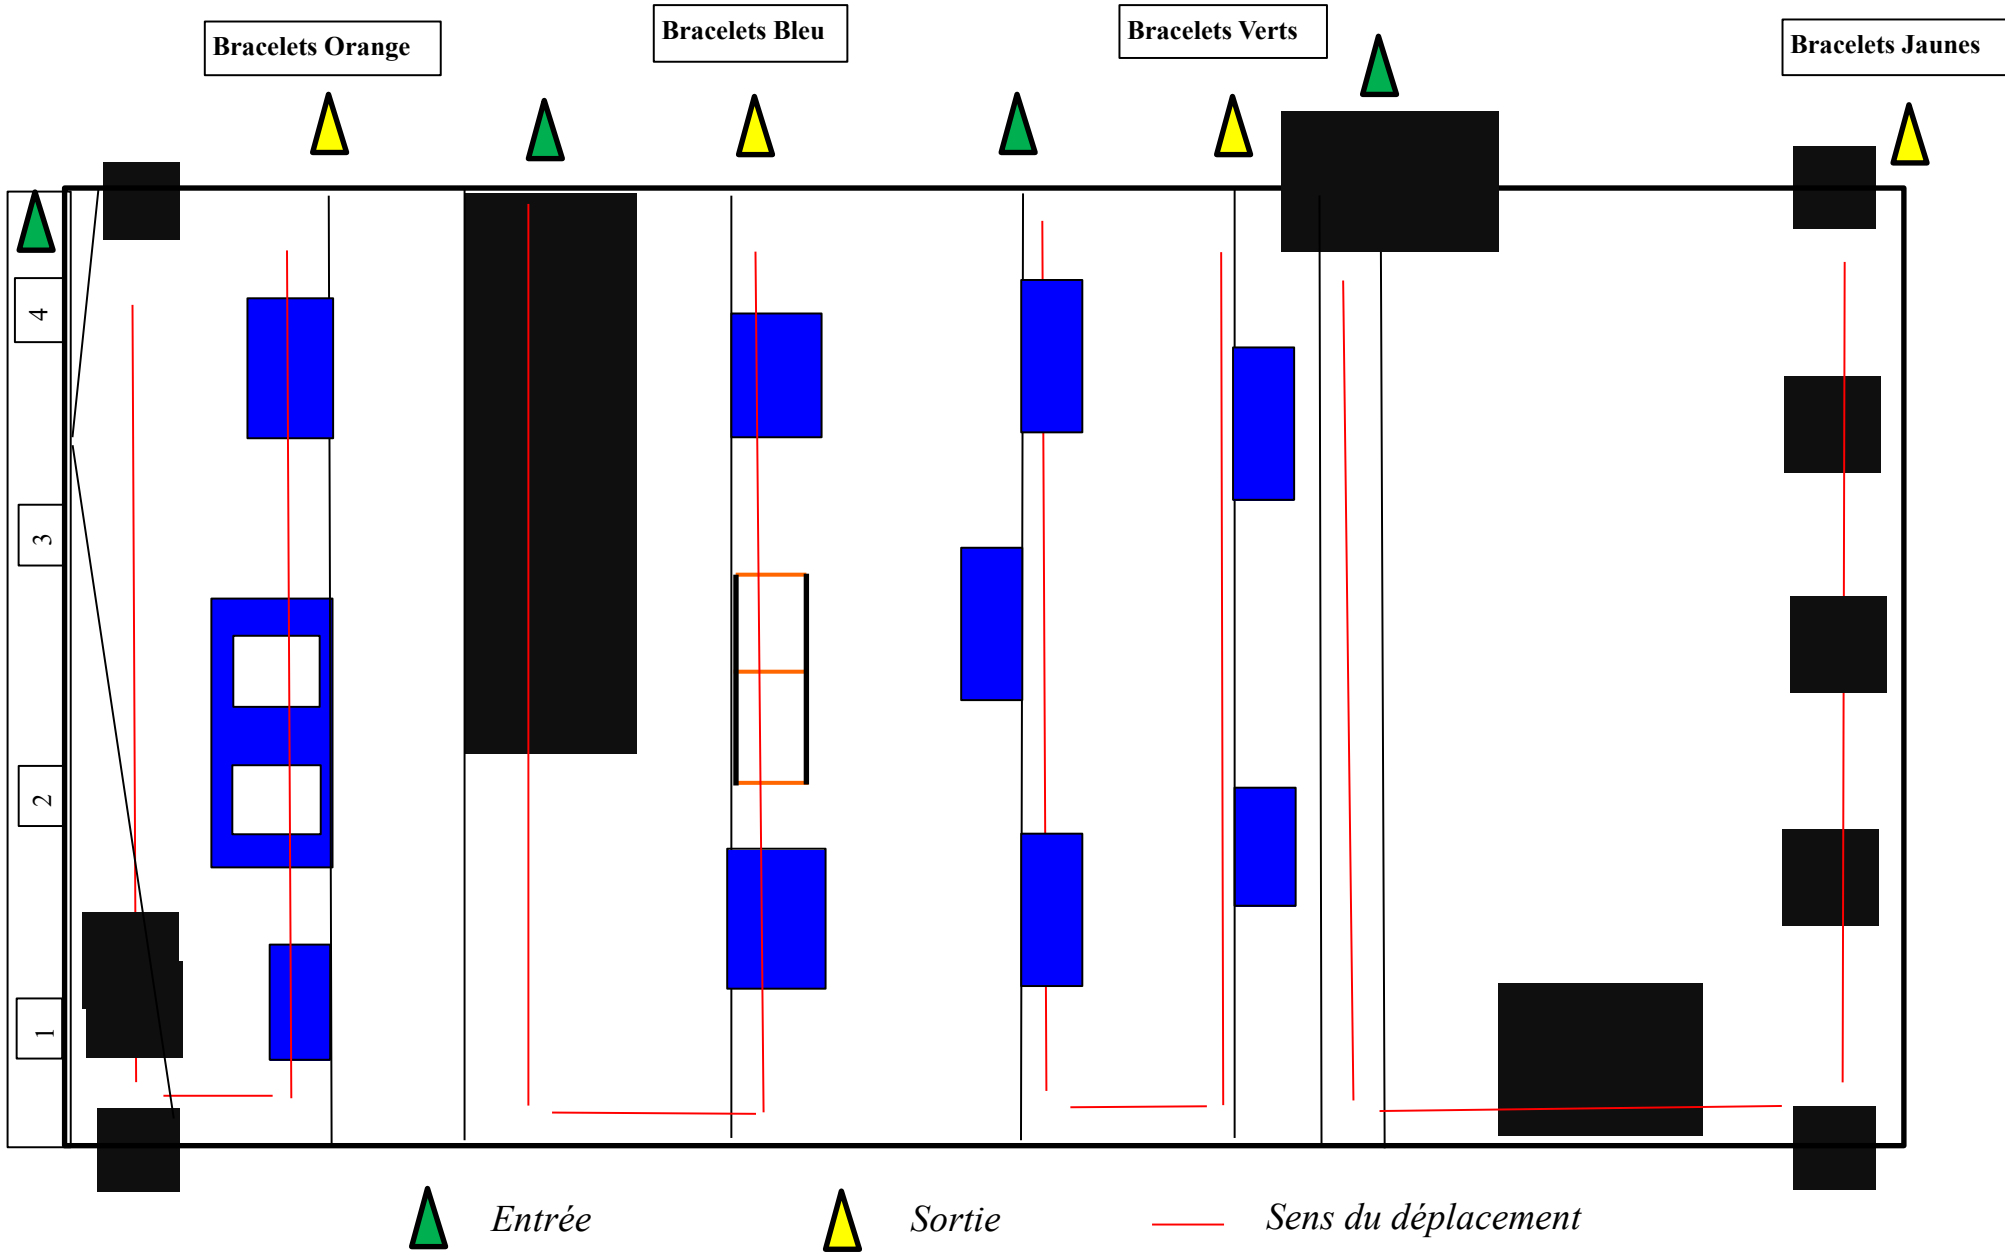

NATATHLON

Bracelets Rouges : contre 2 bracelets de chaque couleurs